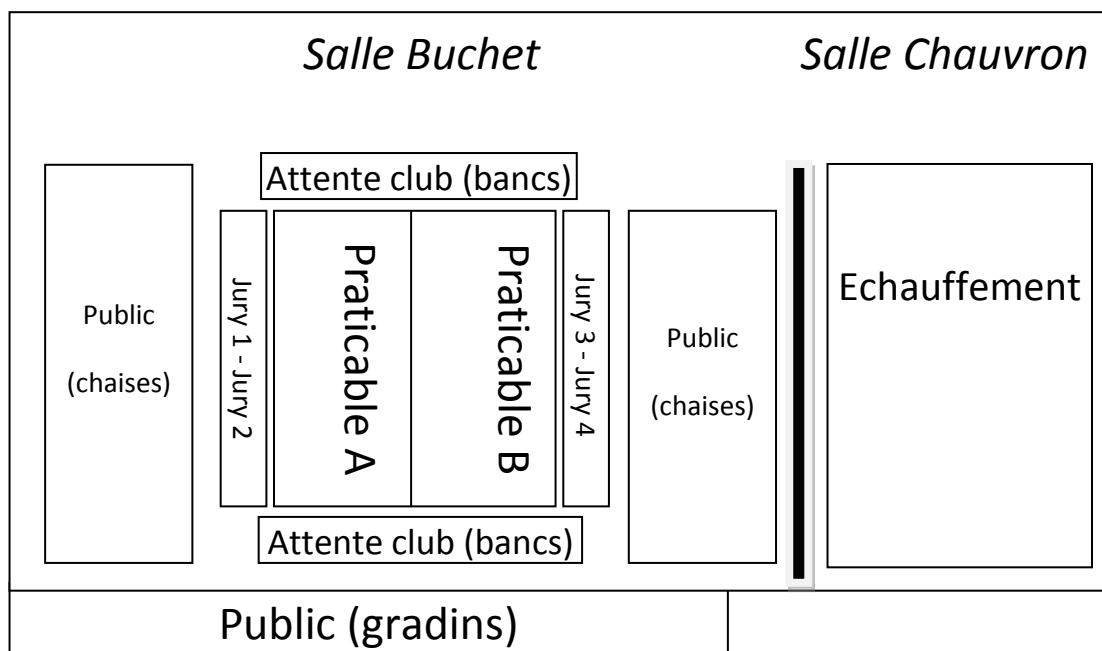

Les feuilles d'atelier « engin surprise » seront fournies par la commission régionale.

Rattrapage de l'étape 1 : Les gymnastes absentes à l'étape 1 passeront leur enchaînement ruban et les tests physiques en début ou en fin de rotation. Prévoir le CD du ruban et les feuilles d'atelier ruban et tests physiques.

Jurys : les clubs sont tenus de fournir au minimum un juge licencié pour toute la durée de la rencontre.

Tous les juges doivent assister, munis de leur carnet de juge, en tenue réglementaire, à la réunion des juges.

Les forfaits doivent être signalés au plus tôt à votre responsable départementale : Julie Duboc ou Delphine Dignement. Les gymnastes absentes à l'étape 2 pour des raisons de santé (sur présentation du certificat médical) ou de voyage scolaire pourront participer à la séance de rattrapage.

Les livrets des gymnastes : Ils ne seront pas remplis par la commission technique. Charge aux clubs de s'en occuper.

Restauration : une buvette, organisée par le club de Juvisy-sur-Orge, sera à la disposition des participantes et des familles.

Précisions techniques : allongement de la musique du ML autorisée en 40 et 50 secondes.

Rattrapage des tests physiques : Les gymnastes doivent prévoir une paire de baskets d'intérieur propres pour la course de 20 mètres et une corde pour les sautillers.

Plan de la salle de compétition :